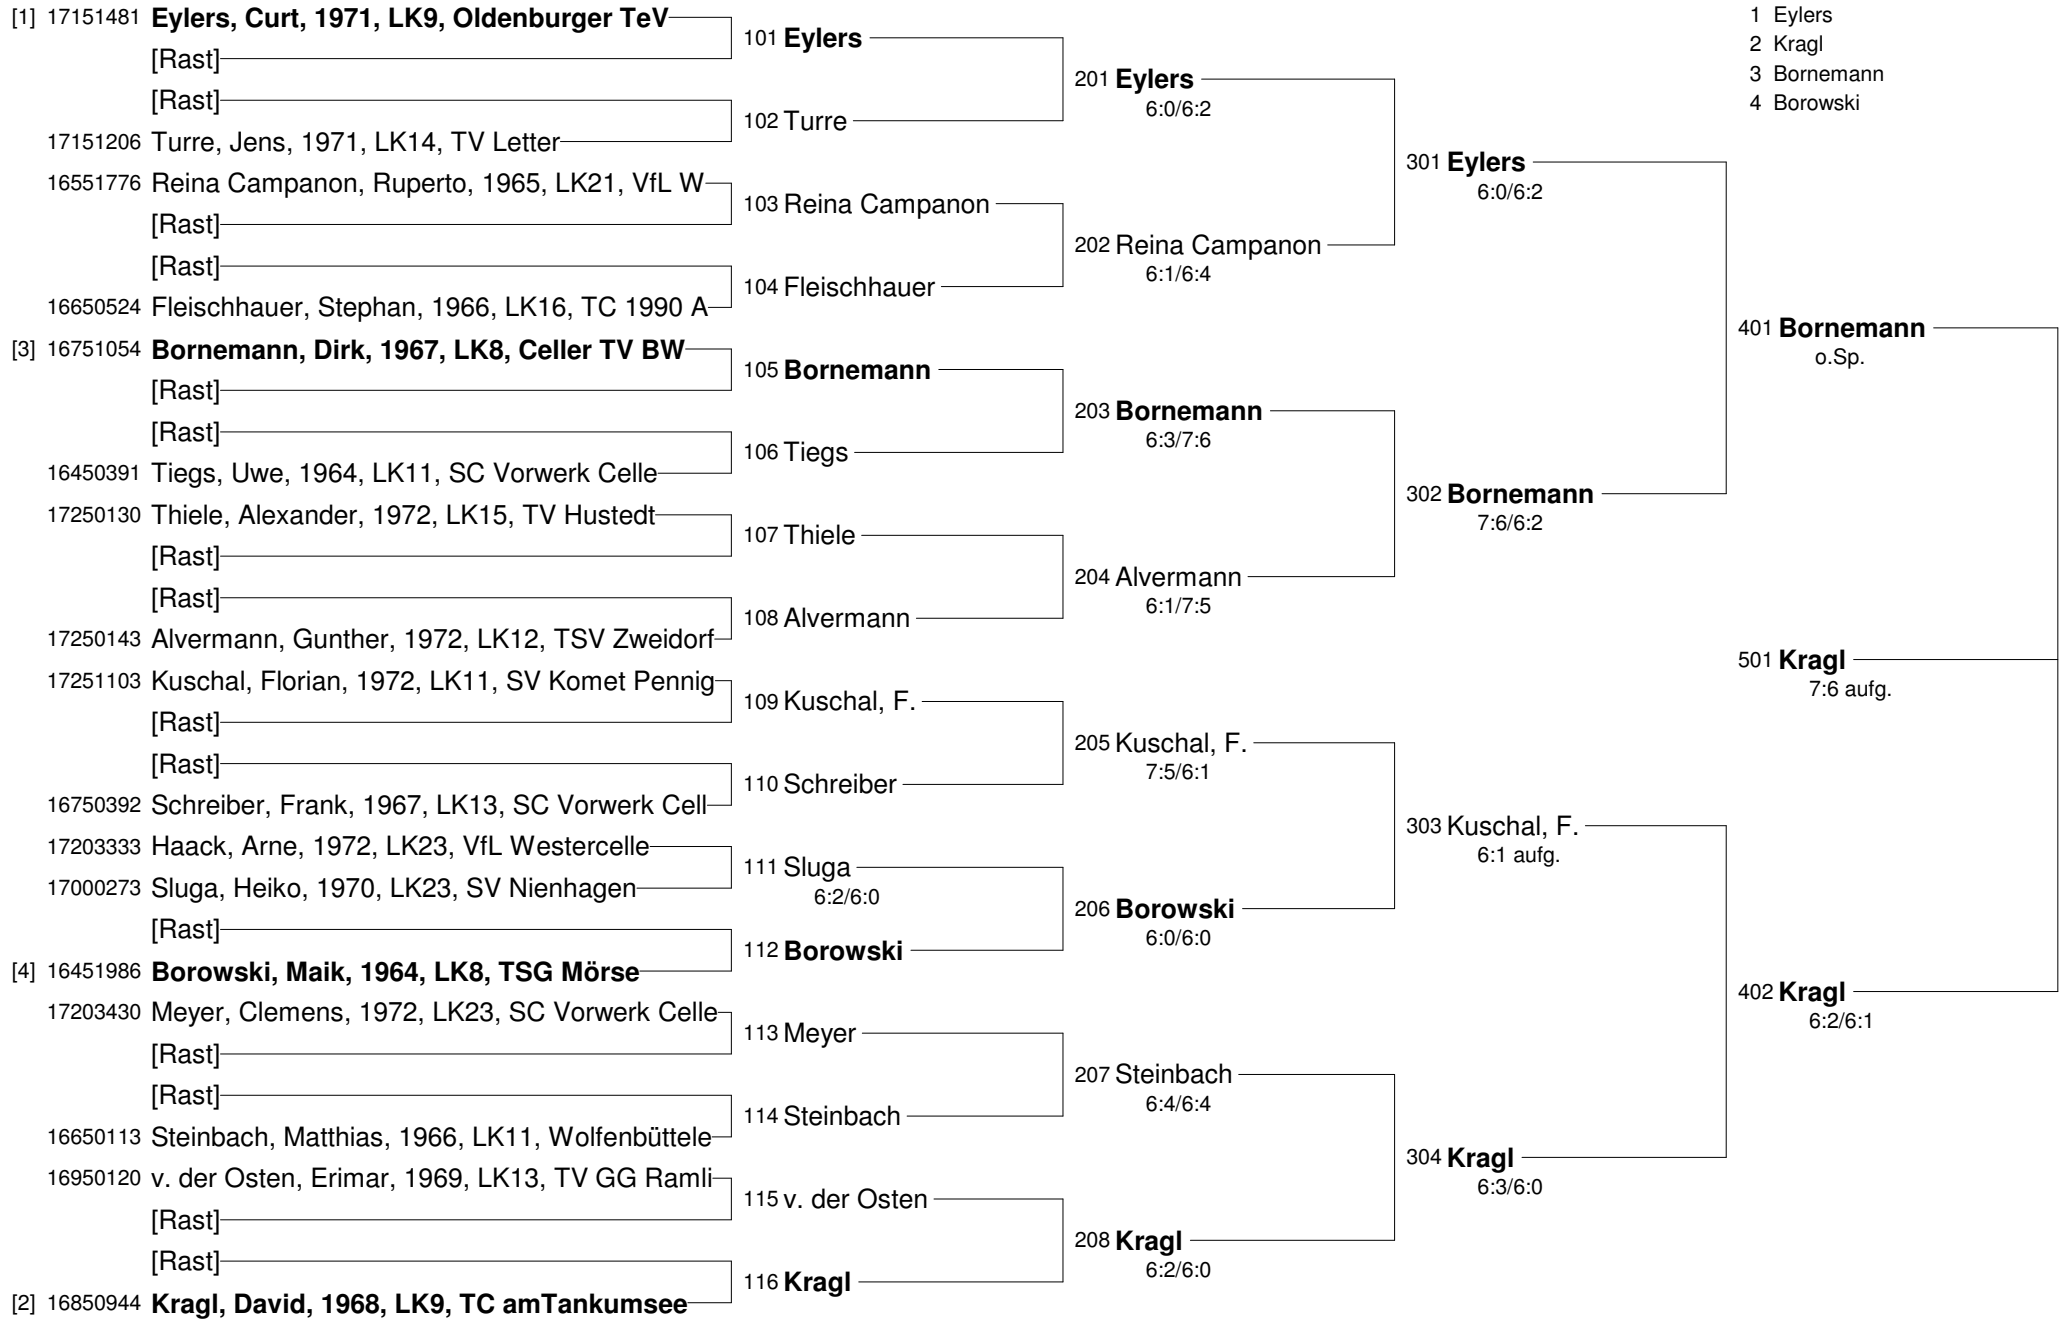

2. Nienhagen-Cup 2013

vom 5.-7.7.2013

Herren 40