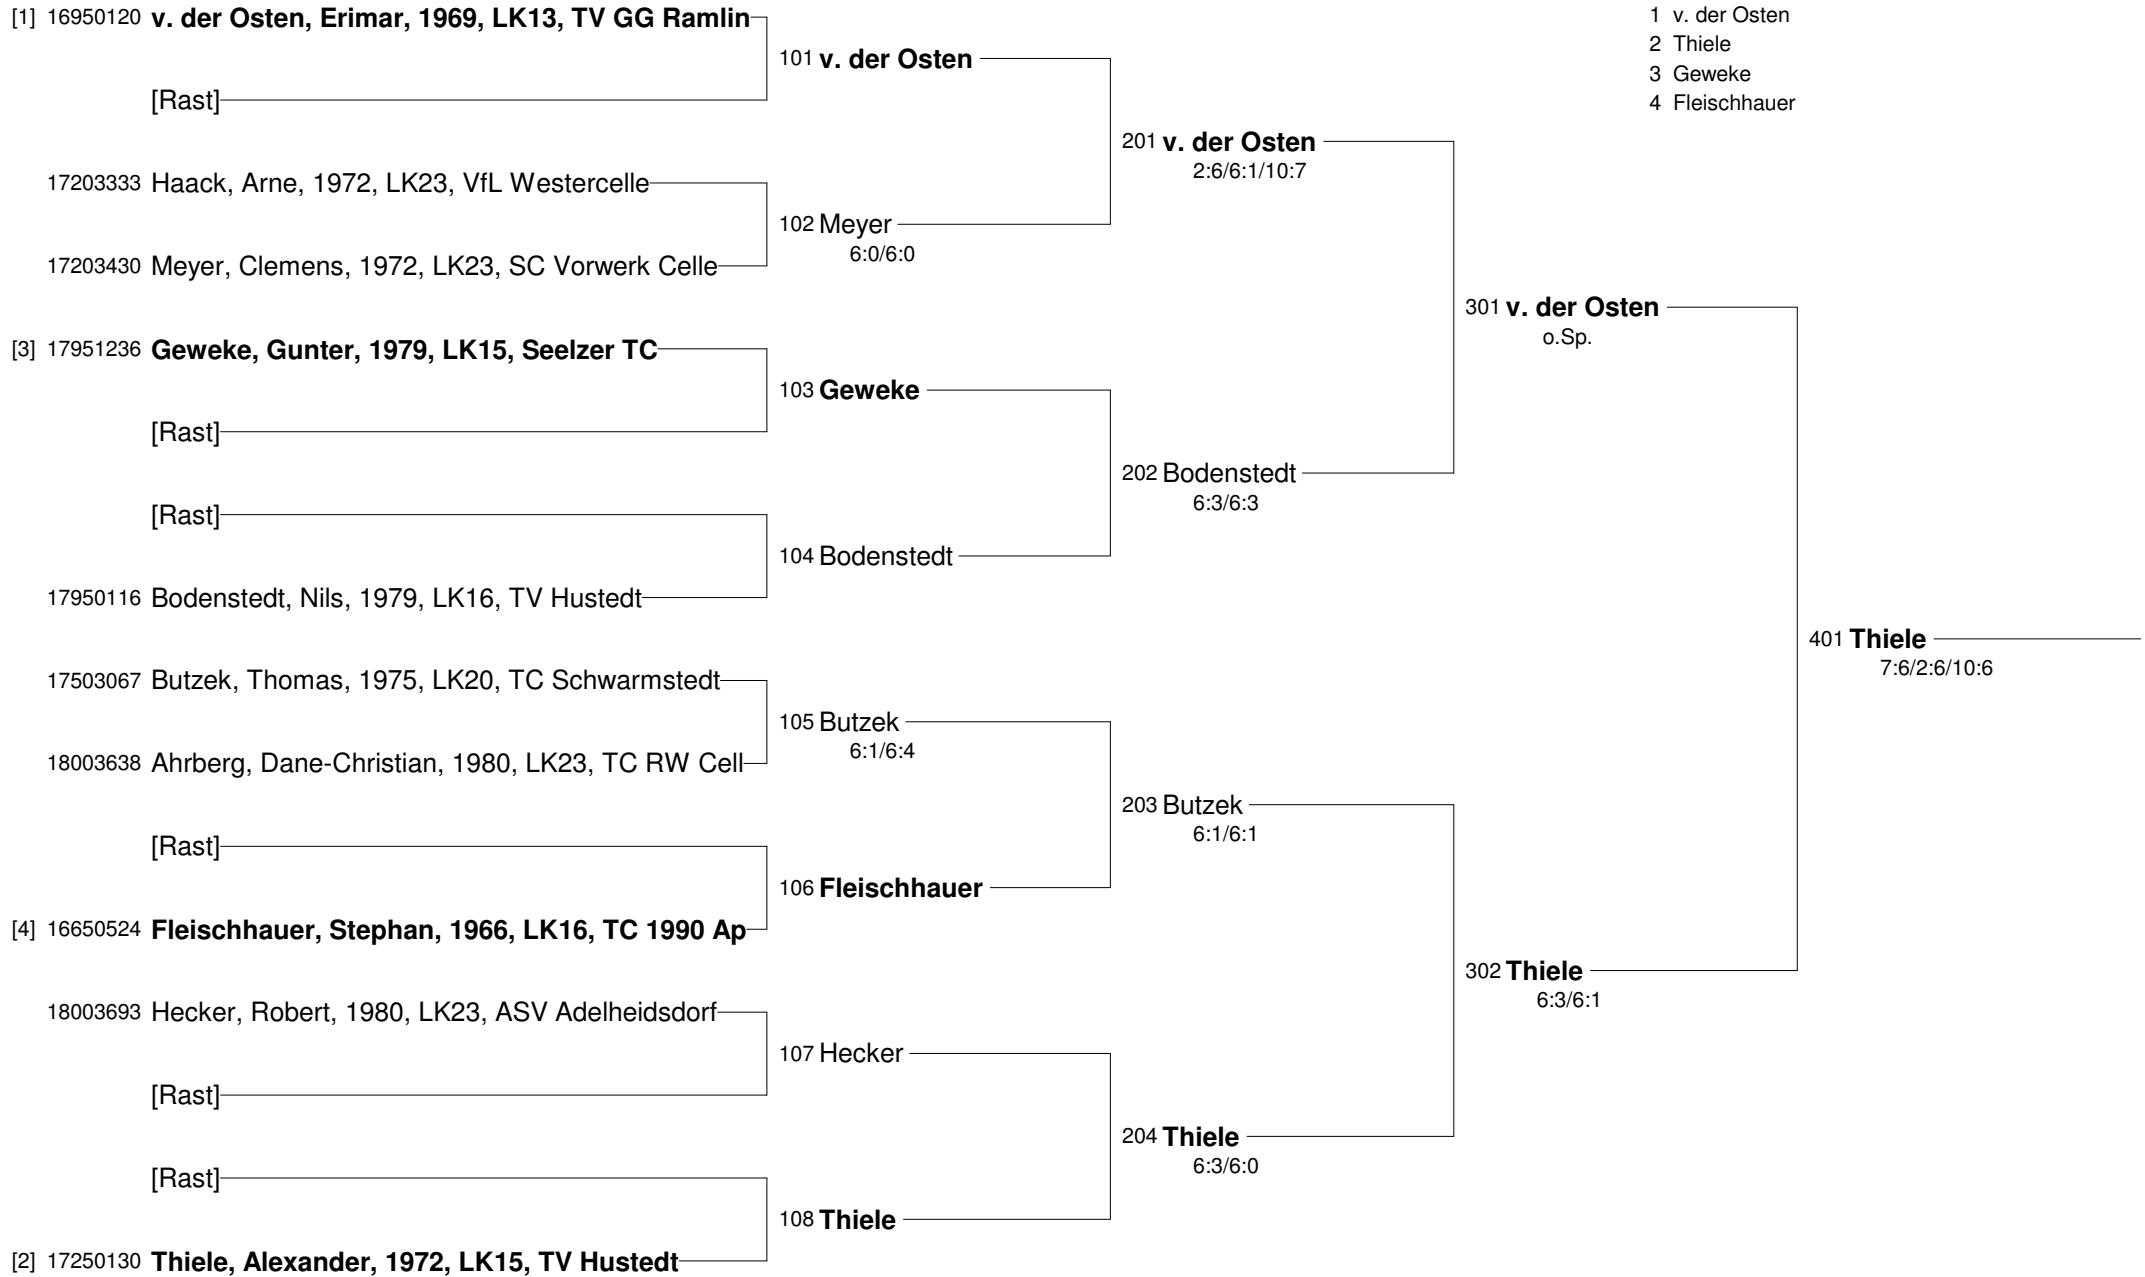

2. Nienhagen-Cup 2013
vom 5.-7.7.2013
Herren 30

- Setzung
 1 Wagener
 2 Hermann
 3 Kramp
 4 Büchling

2. Nienhagen-Cup 2013
vom 5.-7.7.2013
Nebenrunde Herren 30

Setzung
 1 v. der Osten
 2 Thiele
 3 Geweke
 4 Fleischhauer