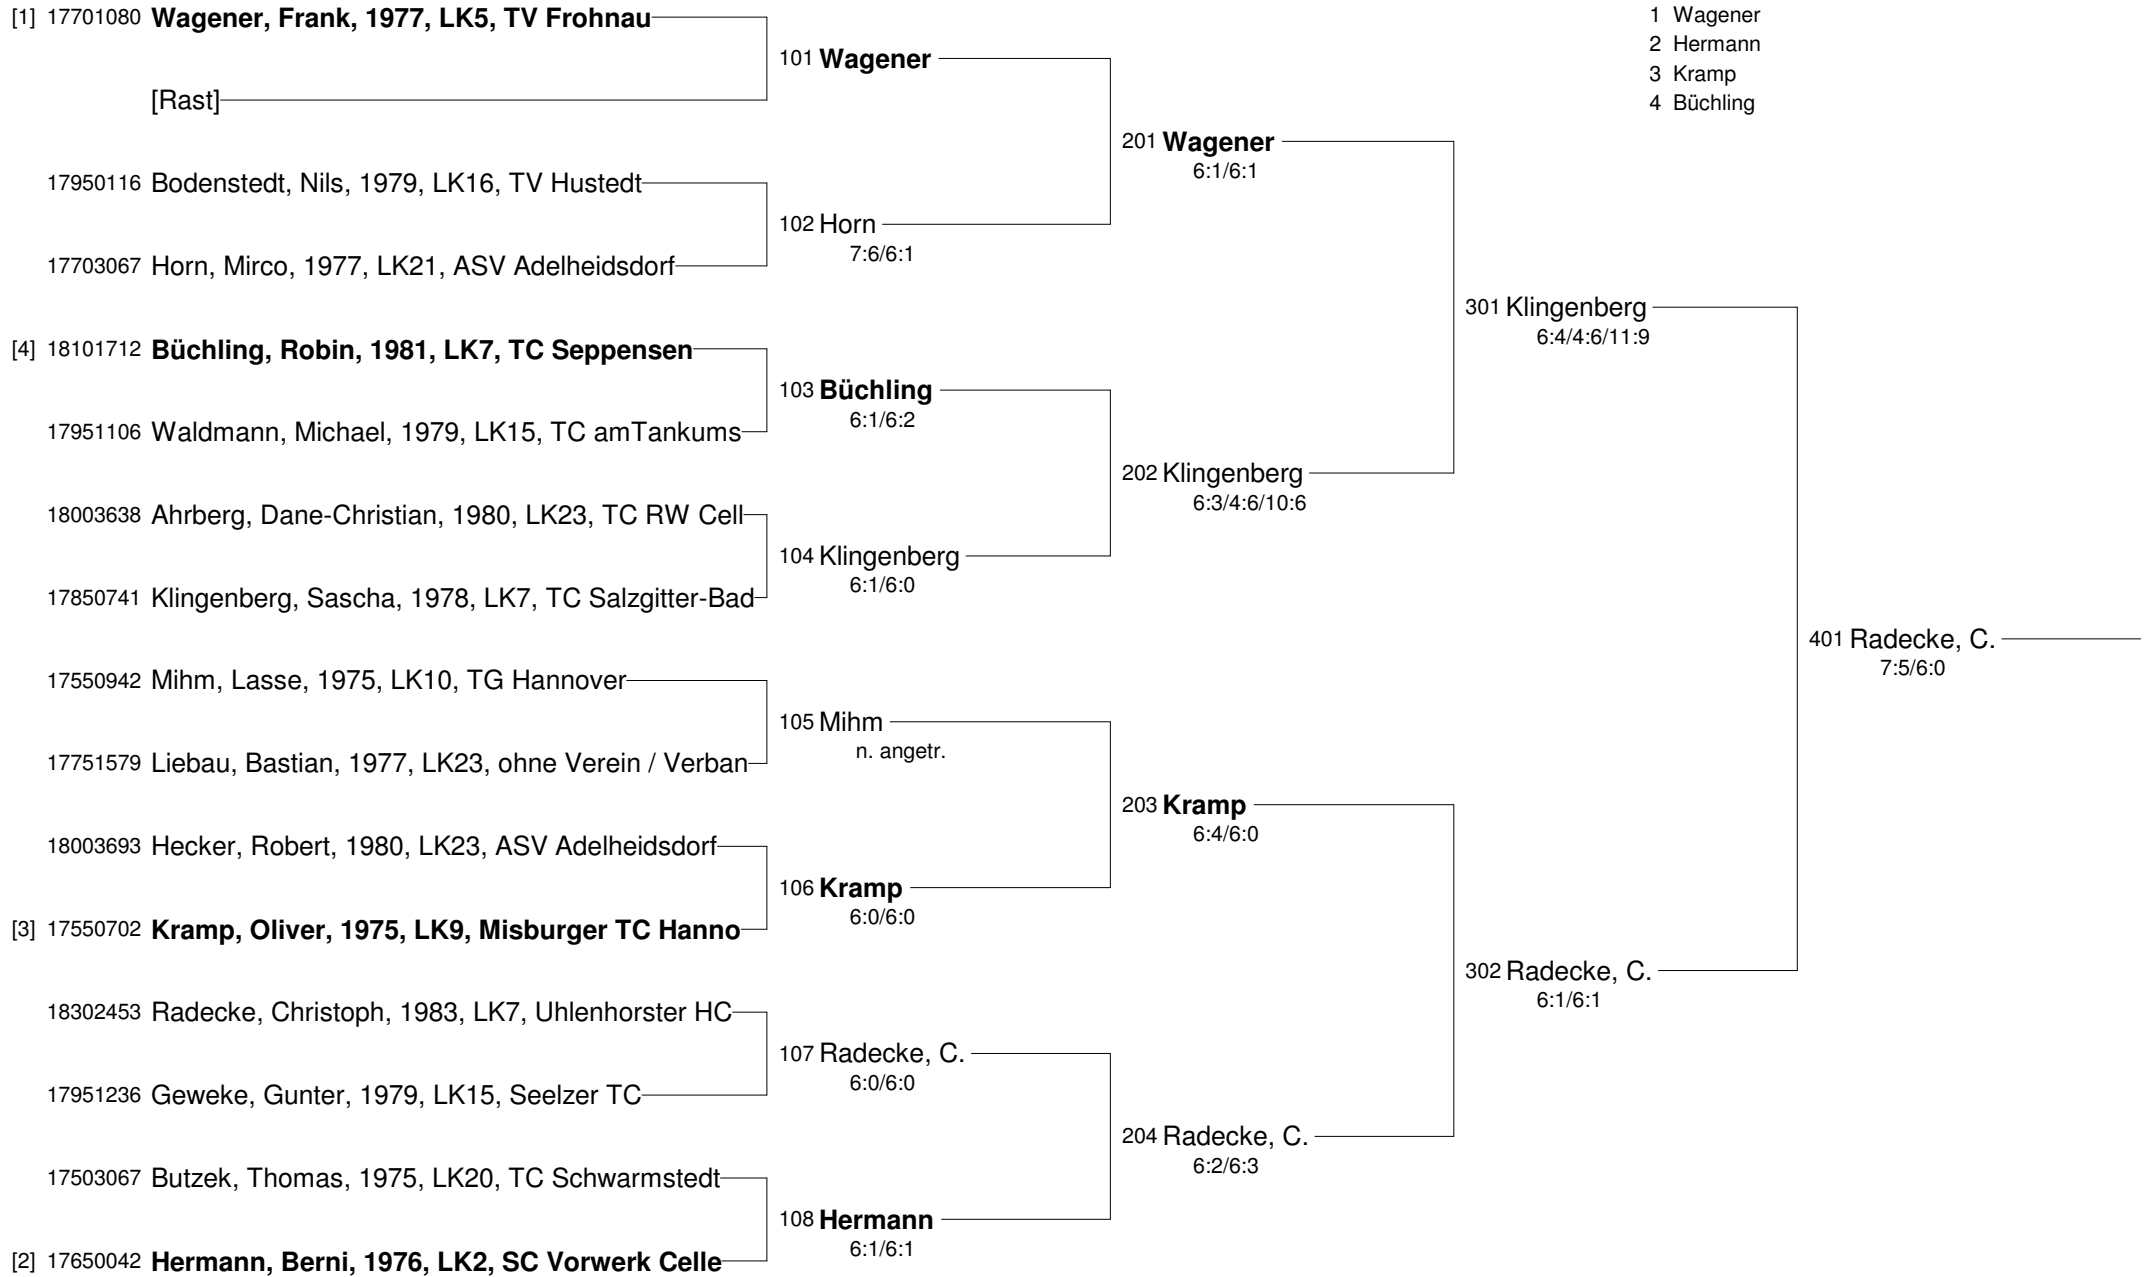

2. Nienhagen-Cup 2013
vom 5.-7.7.2013
Herren 30

- Setzung
 1 Wagener
 2 Hermann
 3 Kramp
 4 Büchling

2. Nienhagen-Cup 2013
vom 5.-7.7.2013
Nebenrunde Herren 30

Setzung
 1 v. der Osten
 2 Thiele
 3 Geweke
 4 Fleischhauer