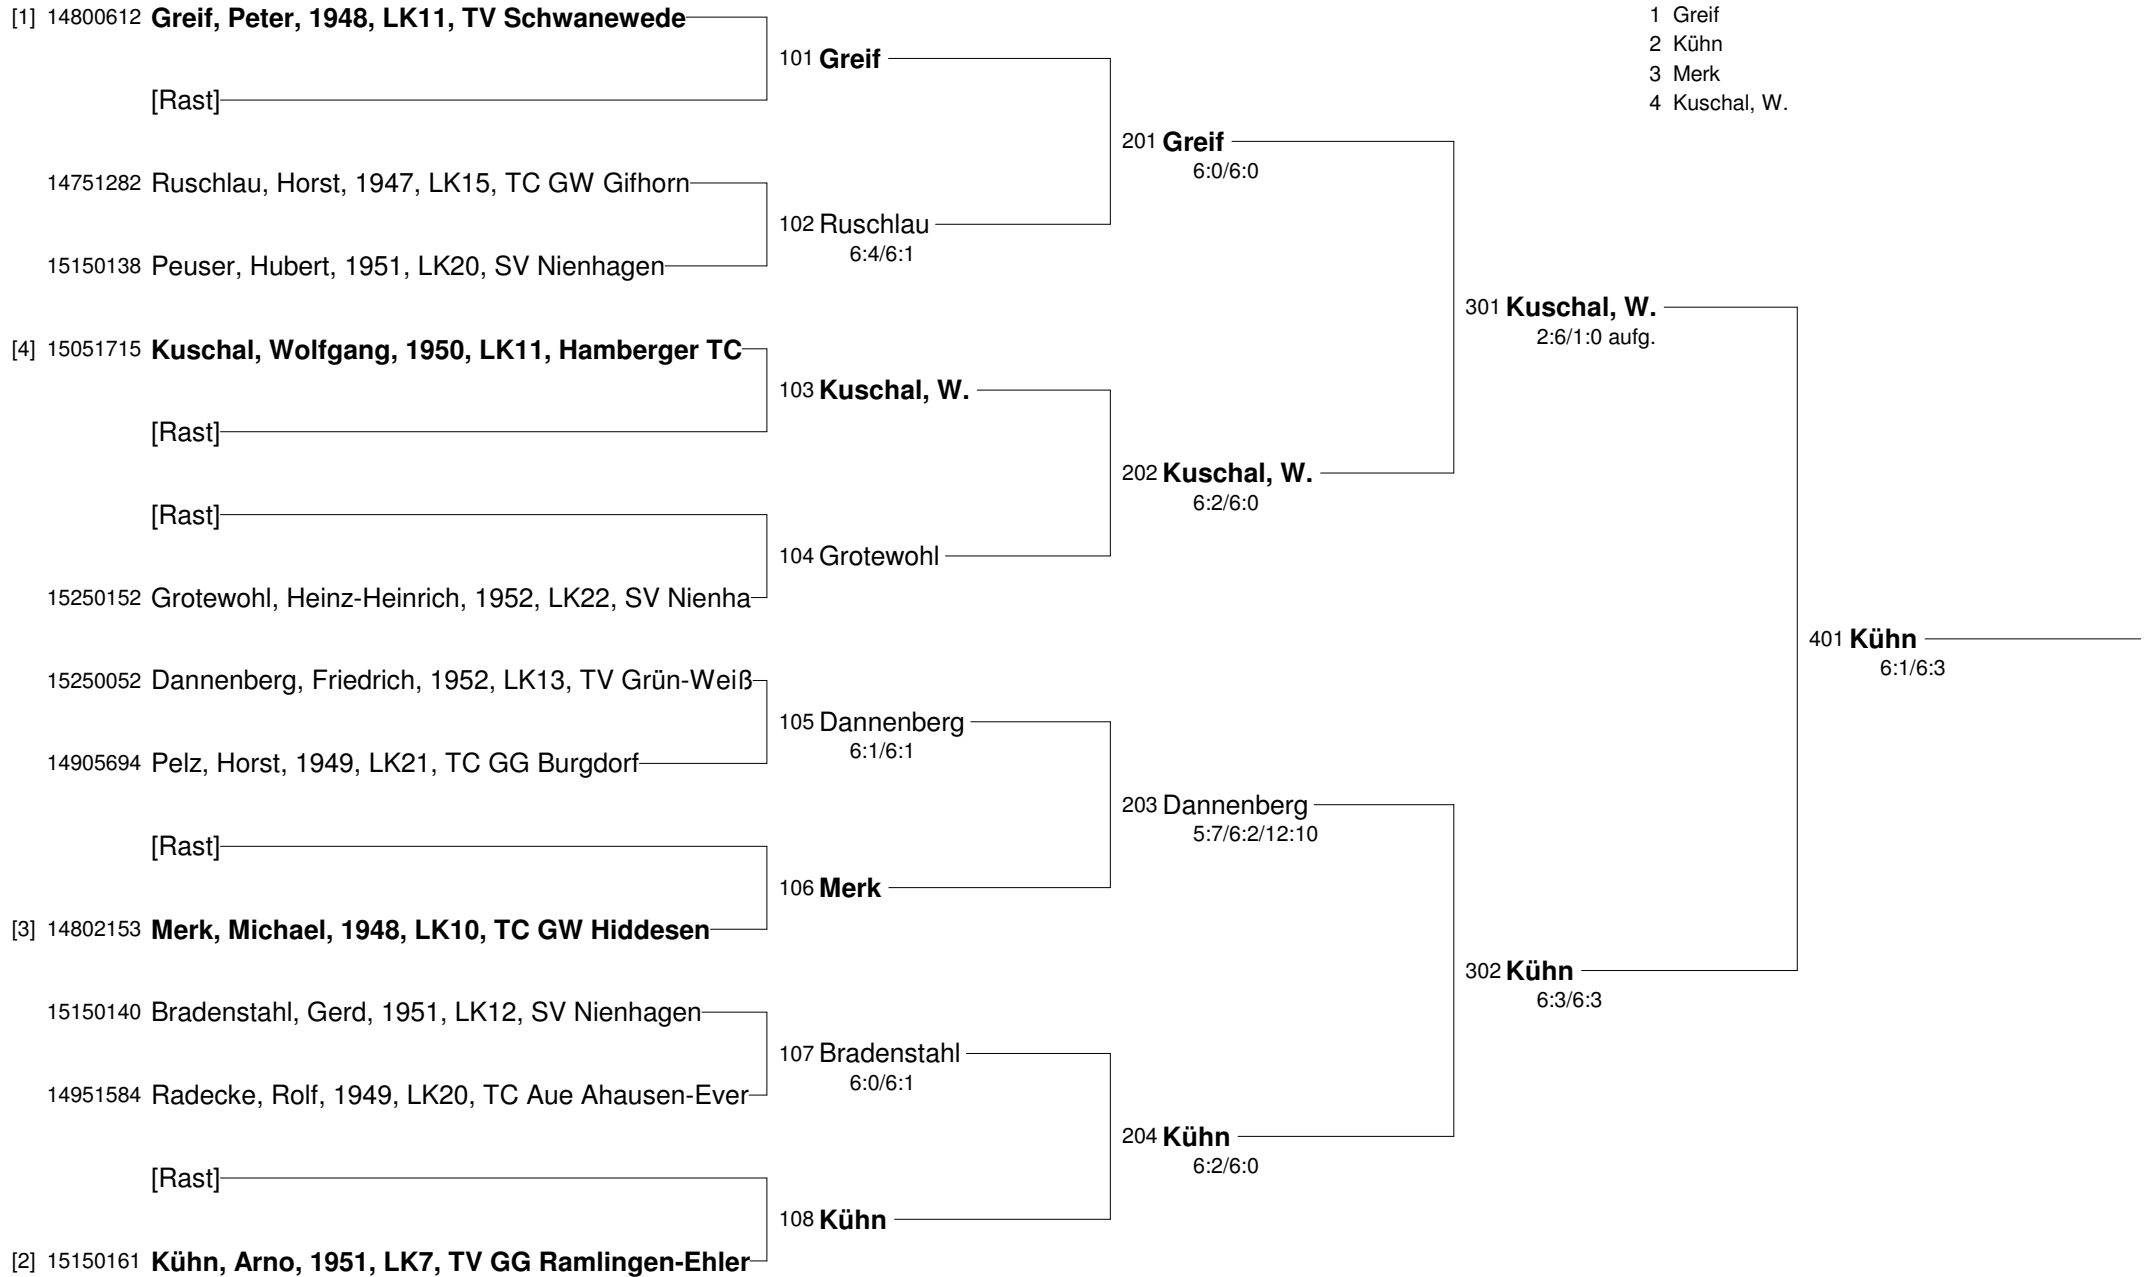

2. Nienhagen-Cup 2013
vom 5.-7.7.2013
Herren 60

1. Setzung
   1 Greif
   2 Kühn
   3 Merk
   4 Kuschal, W.