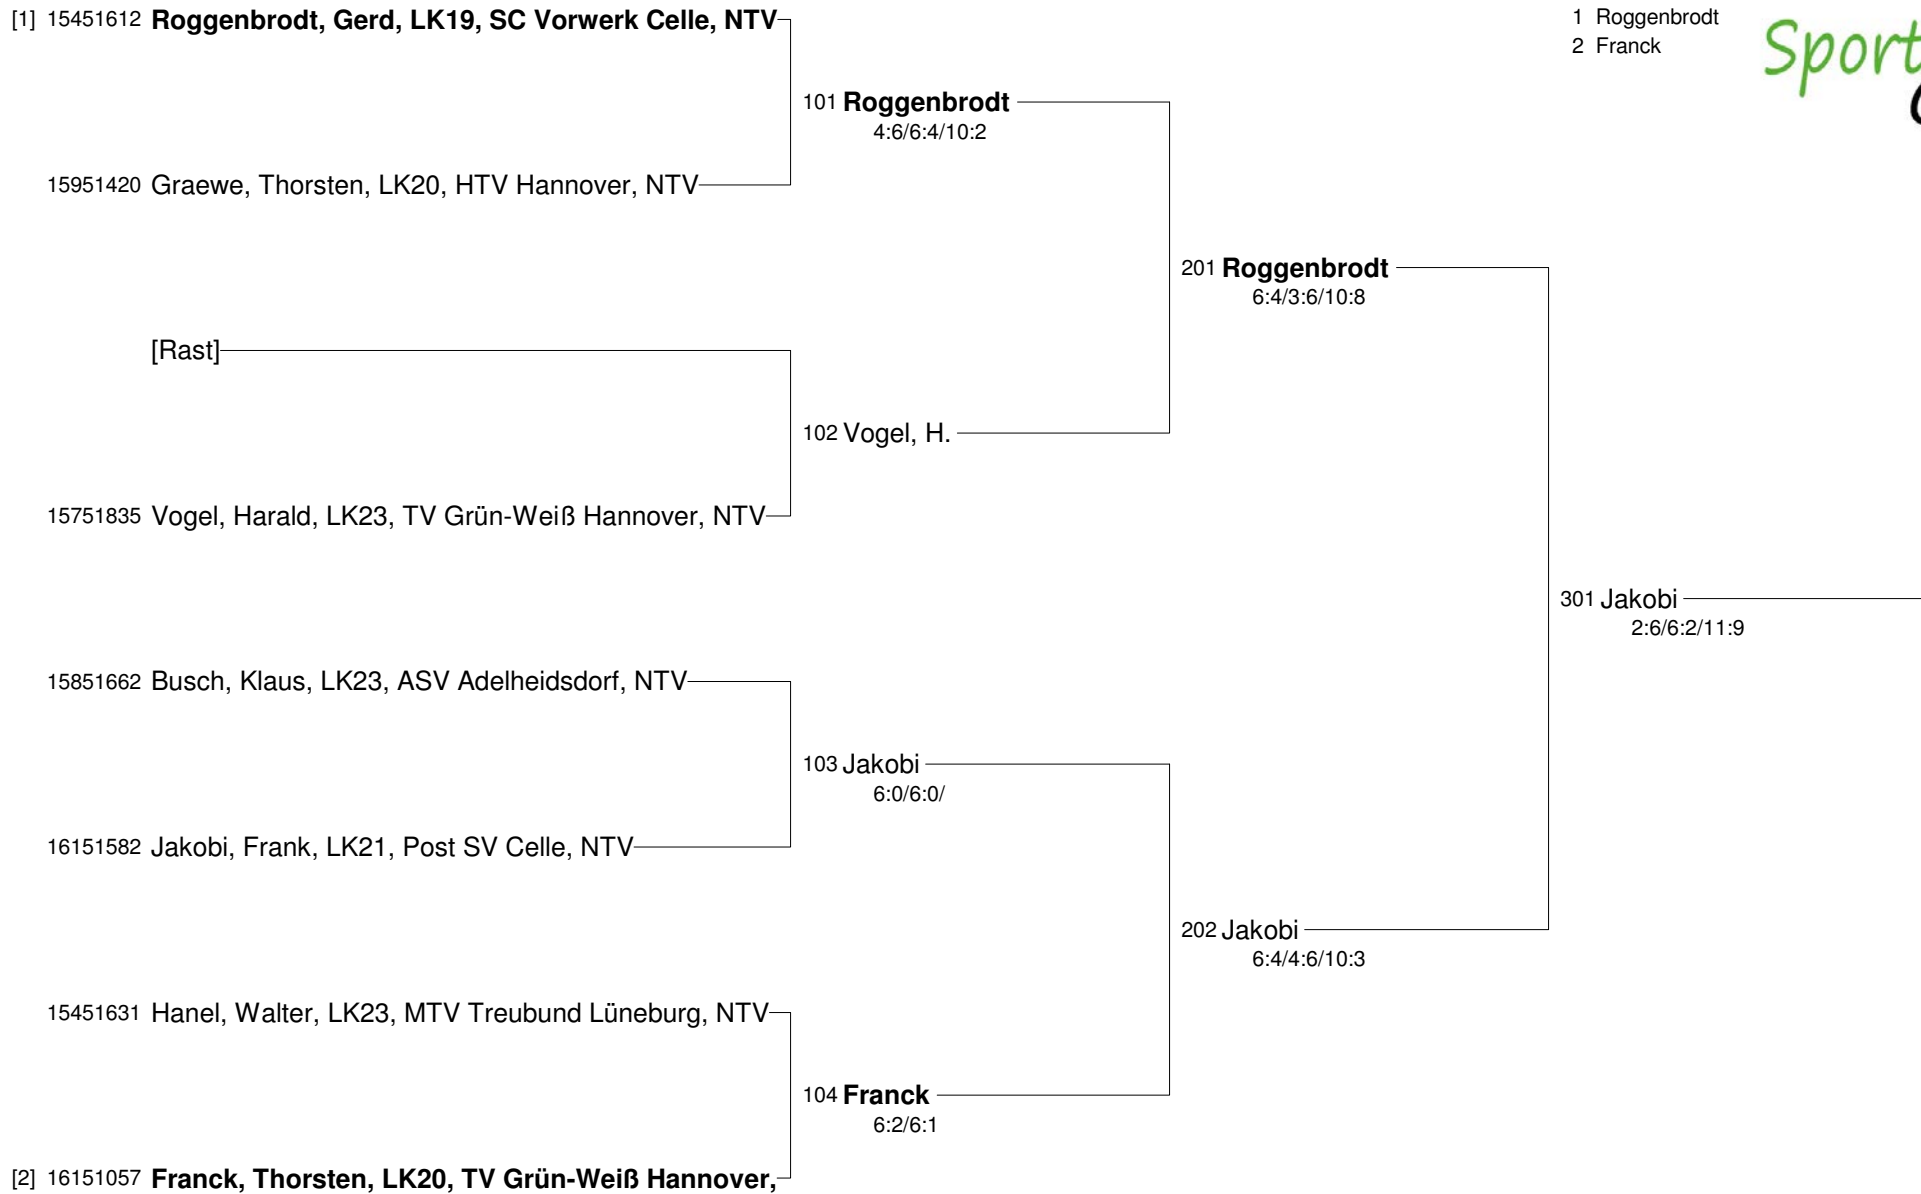

202 **Schreiber**
6:0/6:0

[Rast]

104 **Schreiber**

[2] 16750392 **Schreiber, Frank, LK13, SC Vorwerk Celle, NTV**

301 **Steinbach**
6:4/6:4

302
3. Platz

**1. Senioren-Cup
Nienhagen
Nebenrunde Herren 50**

Setzung
1 Roggenbrodt
2 Franck