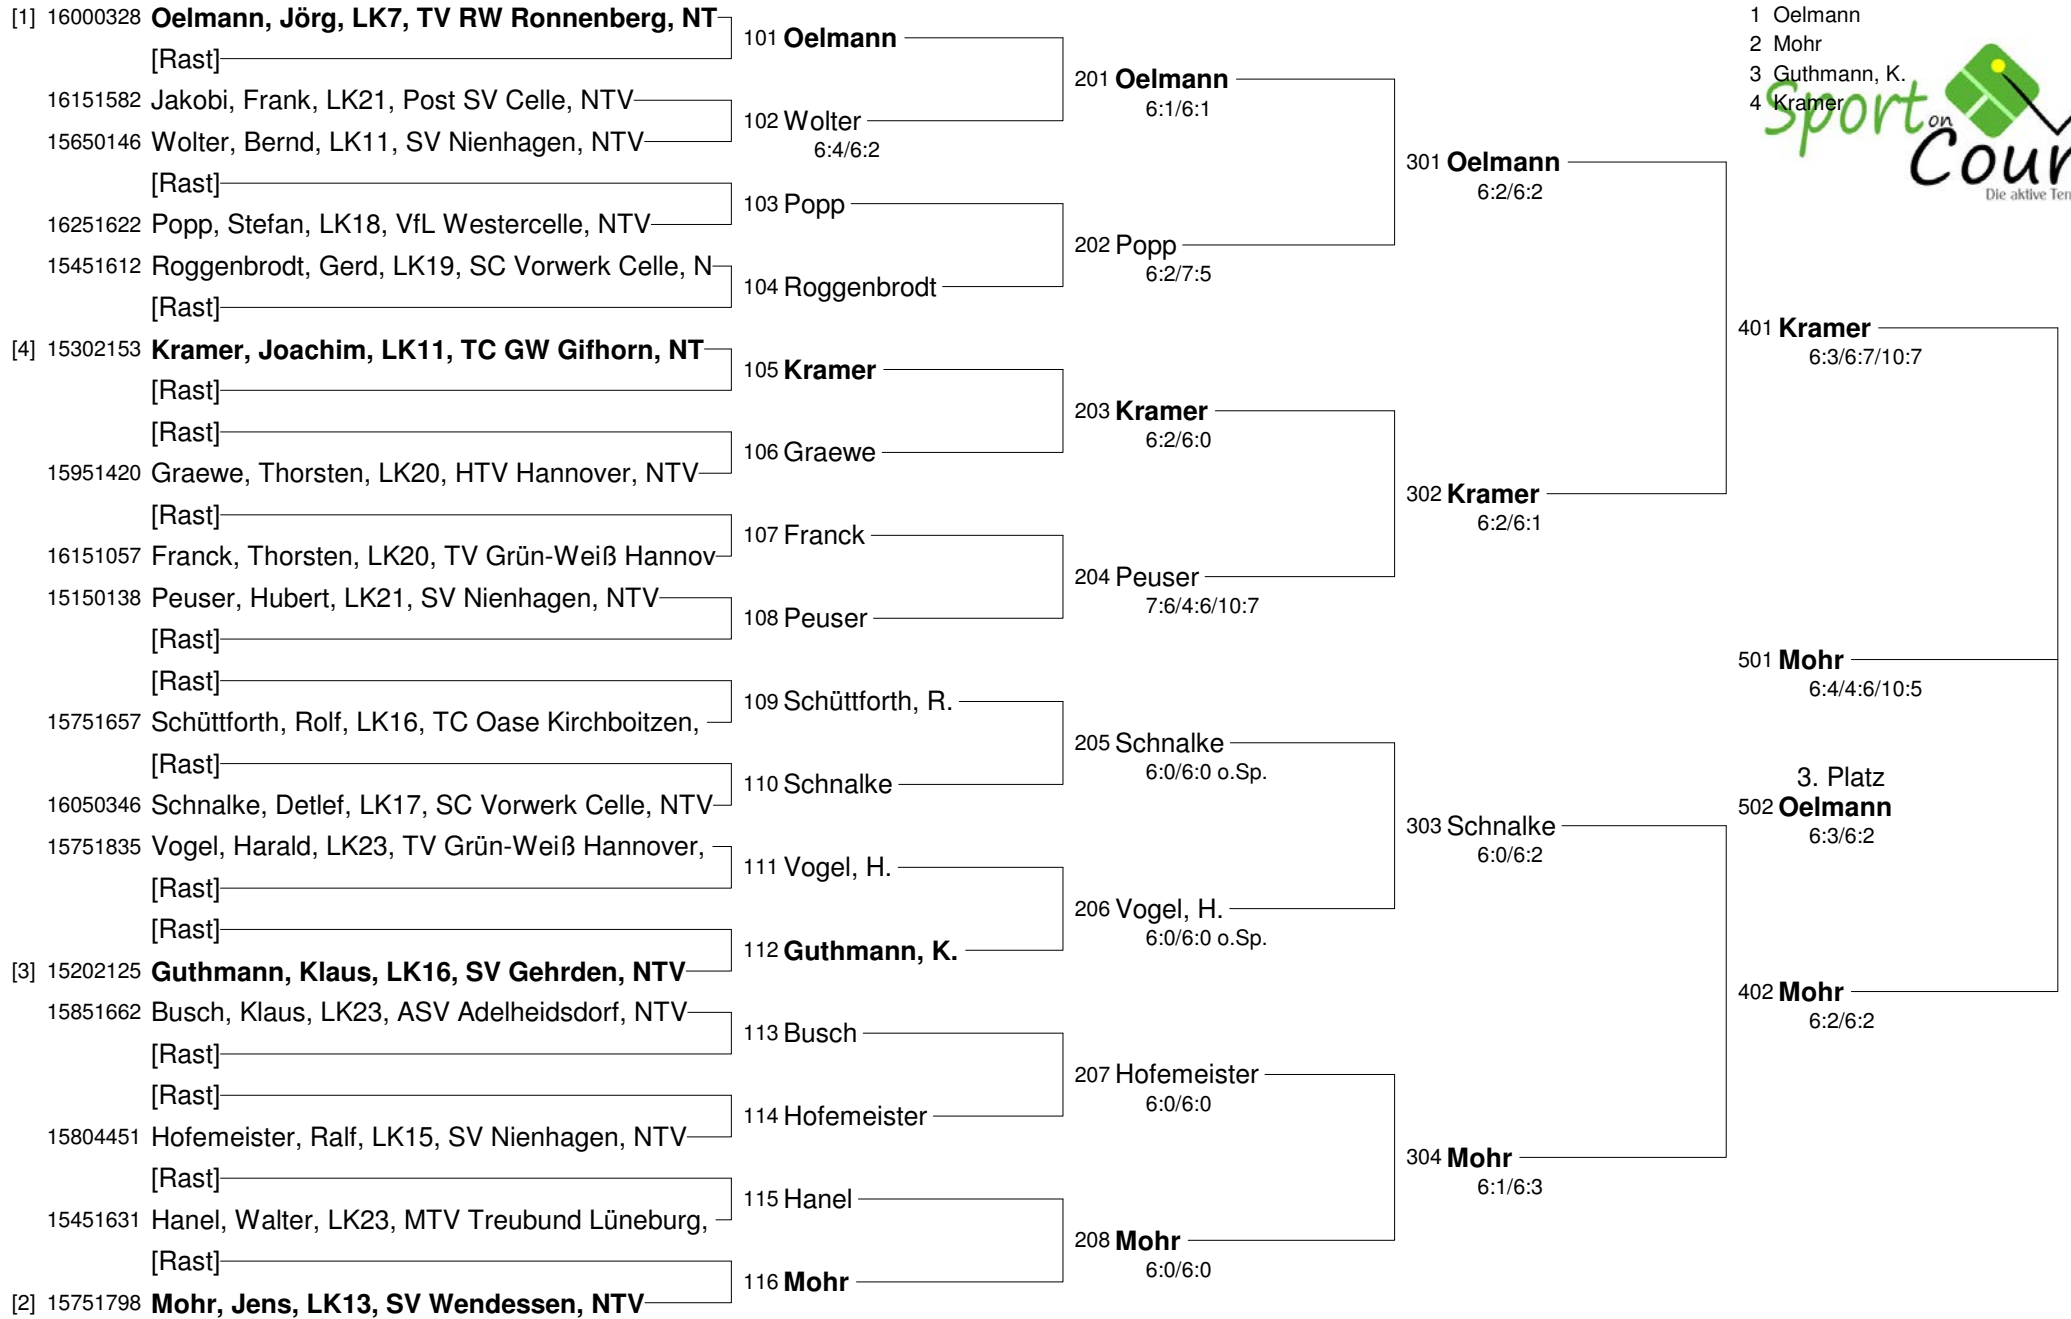

1. Senioren-Cup Nienhagen Herren 50