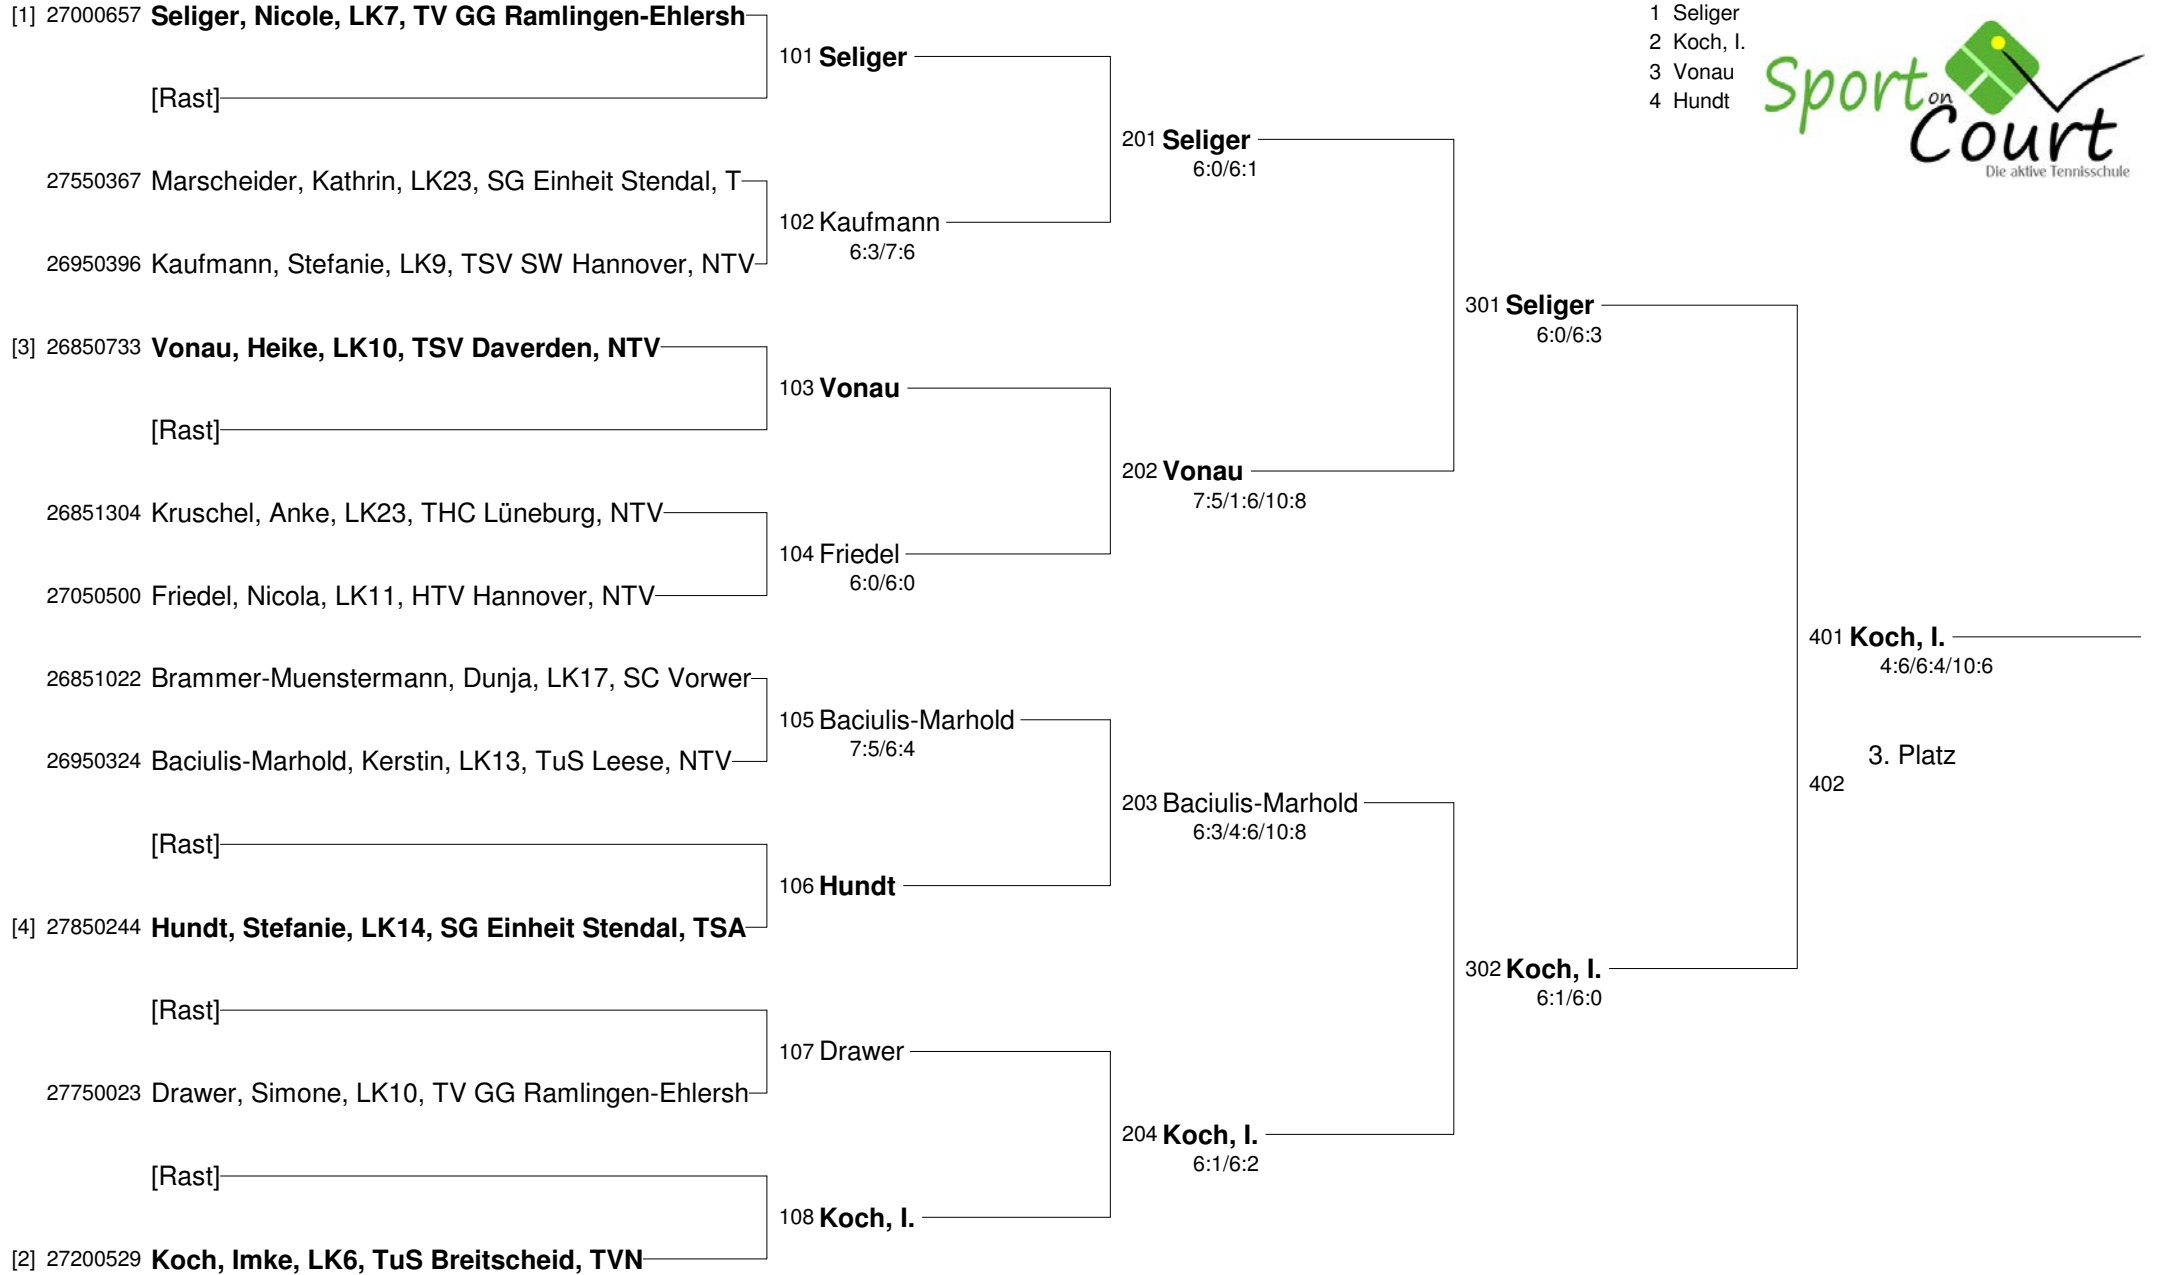

**1. Senioren-Cup
Nienhagen
Damen 30/40**

- Setzung
1 Seliger
2 Koch, I.
3 Vonau
4 Hundt

1. Senioren-Cup Nienhagen Damen 50/60

[1] 25601029 **Guthmann, Regina, LK12, SV Gehrden, NTV**

[Rast]

101 **Guthmann, R.**