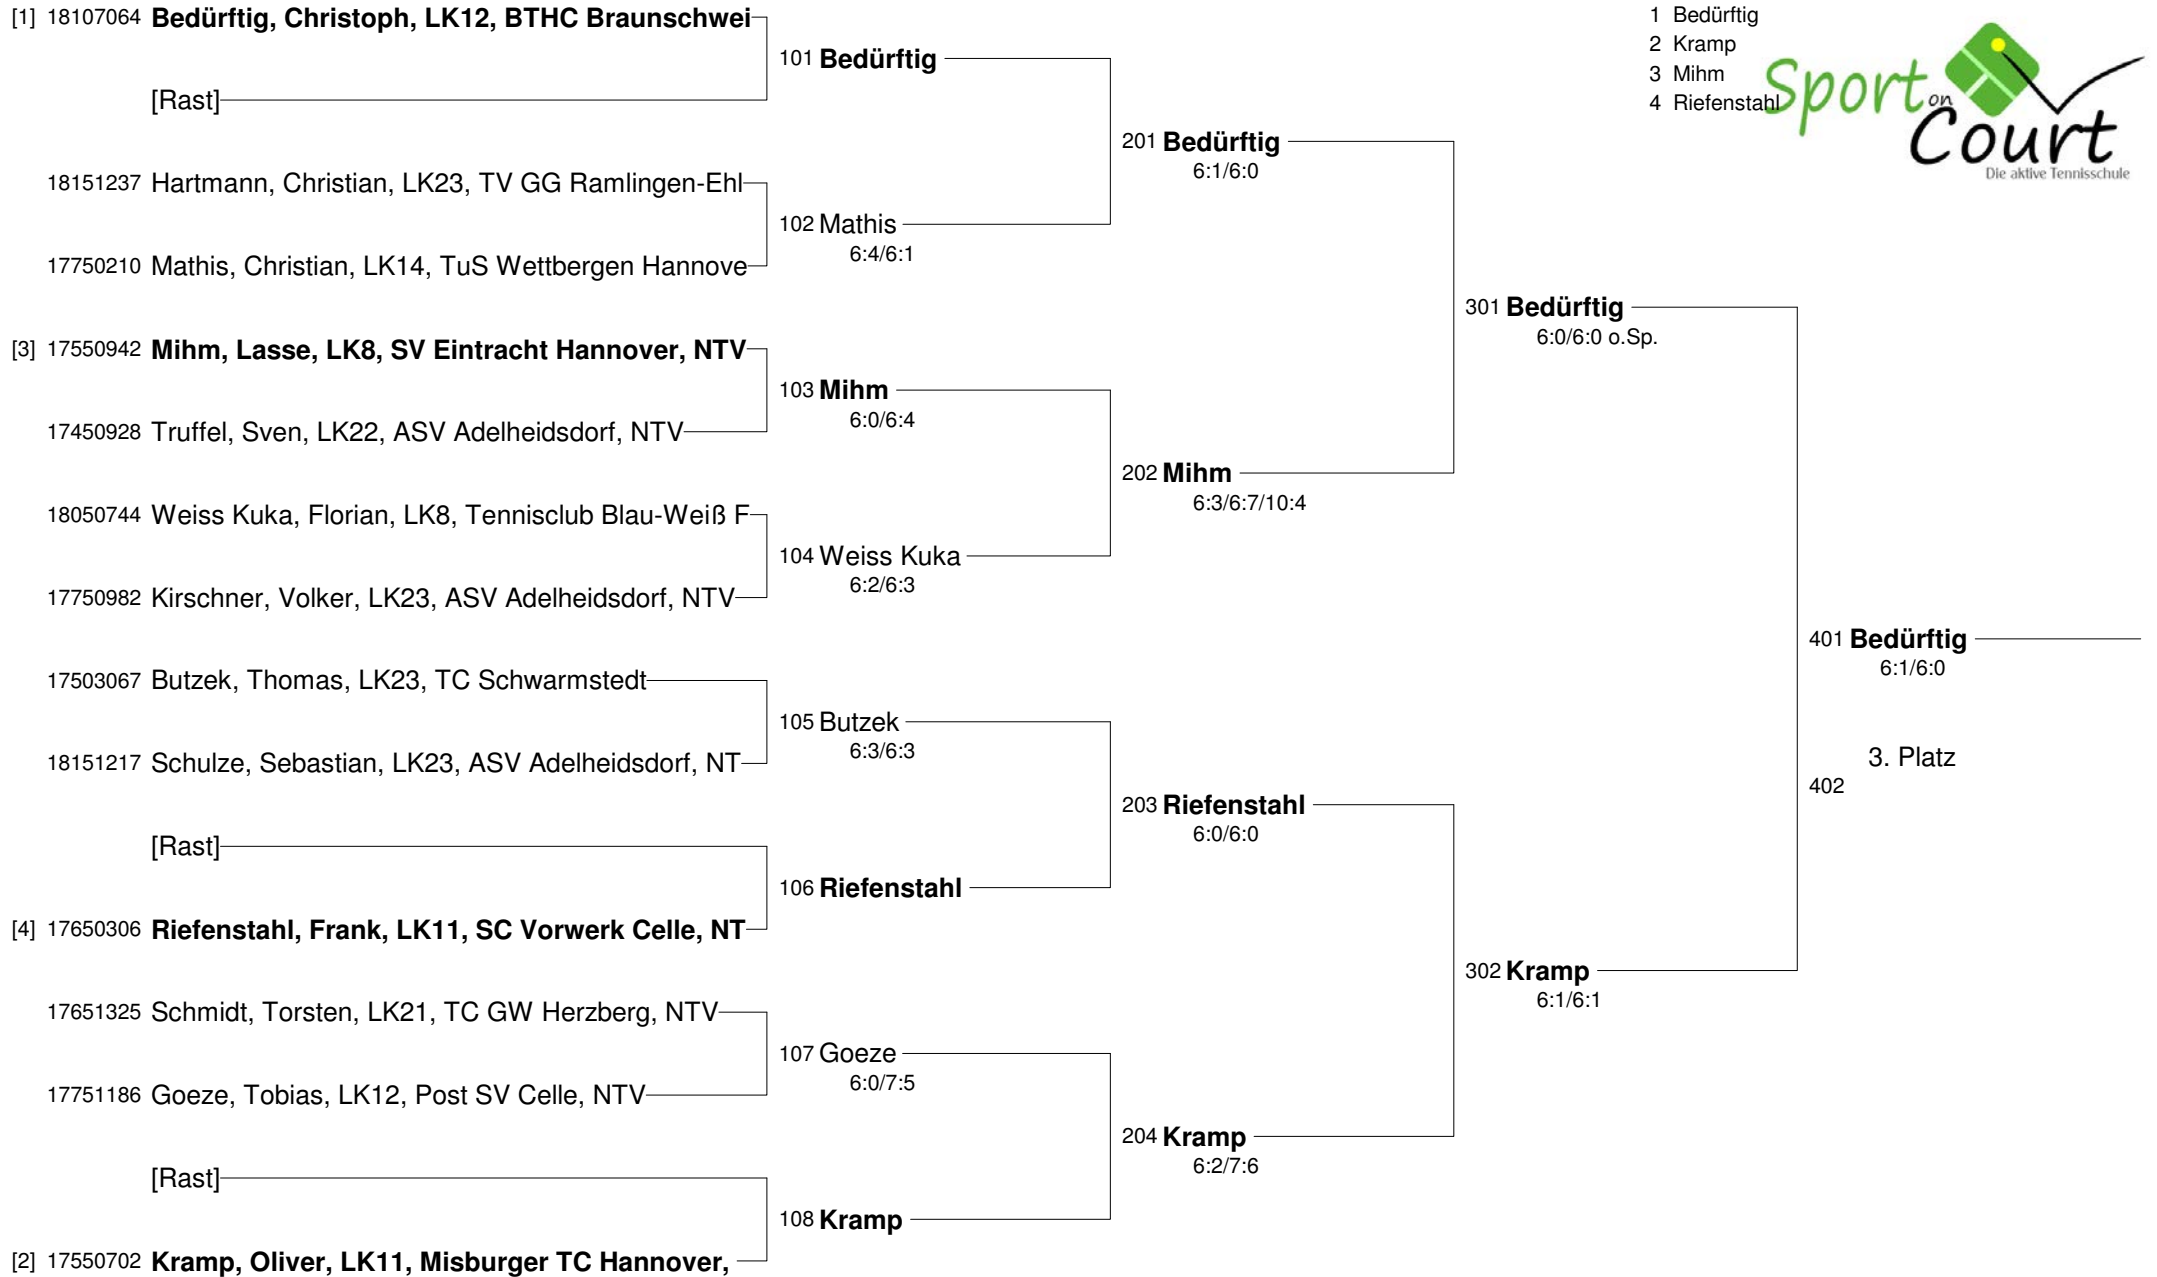

1. Senioren-Cup Nienhagen Herren 30

1. Setzung
   1 Bedürftig
   2 Kramp
   3 Mihm
   4 Riefenstahl